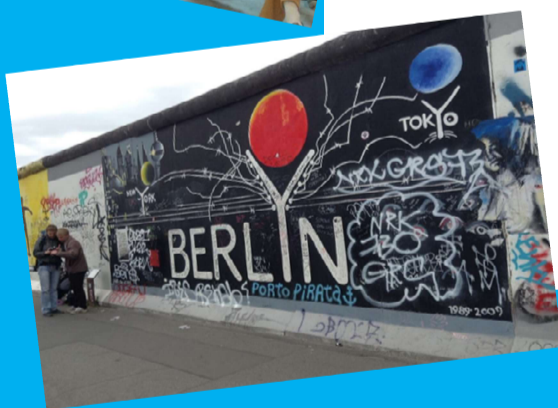

Liceo Scientifico Statale "Benedetto Croce"

Via Benfratelli, 4 - Palermo

LIBERA IL GENIO CHE E' IN TE.....

.....SCEGLI IL CROCE

Arrivederci agli **Open day**

che si svolgeranno in contemporanea nelle tre sedi
della Centrale, di via Corazza e di via Imera